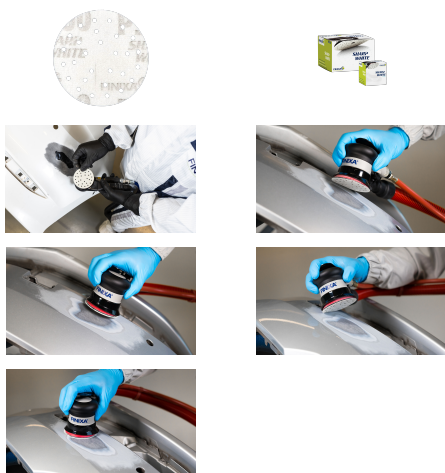

SharpWhite schuurschijven Ø 75mm - Multihole

SFDD

- Snel, nauwkeurig en stofvrij schuren
- Ontwikkeld voor spot en smart repair
- Perfect voor het schuren van moeilijk bereikbare plekken
- Een must-have voor bumper- en wielreparaties
- Snel en eenvoudig schijven verwisselen
- Voor 75mm dual action schuurmachines
- Langere levensduur van de schijf; witte, stearate coating die helpt voorkomen dat de schijf volloopt tijdens het schuren
- Uitstekende stofafzuiging; 29 gaten
- Aangepast aan de nieuwste verfsystemen; werkt perfect op luchtdrogende primers, krasbestendige blanke lakken en UV-uitgeharde lakken
- Ultravlakke filmrug resulteert in een consistent kraspatroon

Code	Omschrijving	Doos	Pal
SFDD 0080	SharpWhite schuurschijven Ø75mm - Multihole P80 50st.	48	X
SFDD 0120	SharpWhite schuurschijven Ø75mm - Multihole P120 50st.	48	X
SFDD 0150	SharpWhite schuurschijven Ø75mm - Multihole P150 50st.	48	X
SFDD 0180	SharpWhite schuurschijven Ø75mm - Multihole P180 50st.	48	X
SFDD 0220	SharpWhite schuurschijven Ø75mm - Multihole P220 50st.	48	X
SFDD 0240	SharpWhite schuurschijven Ø75mm - Multihole P240 50st.	48	X
SFDD 0320	SharpWhite schuurschijven Ø75mm - Multihole P320 50st.	48	X
SFDD 0400	SharpWhite schuurschijven Ø75mm - Multihole P400 50st.	48	X
SFDD 0500	SharpWhite schuurschijven Ø75mm - Multihole P500 50st.	48	X
SFDD 0600	SharpWhite schuurschijven Ø75mm - Multihole P600 50st.	48	X
SFDD 0800	SharpWhite schuurschijven Ø75mm - Multihole P800 50st.	48	X