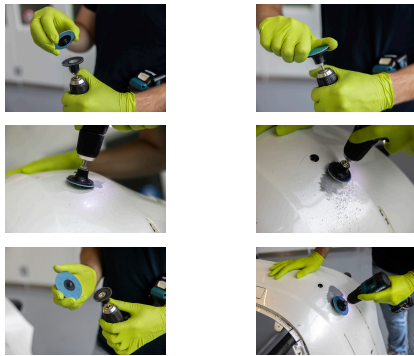

Quick change schuurschijven

QCD 5036 - 7580

- R-type schijf – Draai-bevestiging
- Snel slijpen, verf verwijderen.
- Ideaal voor gebruik in een beperkte ruimte
- QCD 50mm kan gebruikt worden met QCS 00 Quick change schuurschijven

Code	Omschrijving	Doos	Pal
QCD 5036	Quick change schuurschijven Ø50mm P36 25st.	8	42
QCD 5050	Quick change schuurschijven Ø50mm P50 25st.	8	42
QCD 5080	Quick change schuurschijven Ø50mm P80 25st.	8	42
QCD 7550	Quick change schuurschijven Ø75mm P50 25st.	X	X
QCD 7580	Quick change schuurschijven Ø75mm P80 25st.	X	X