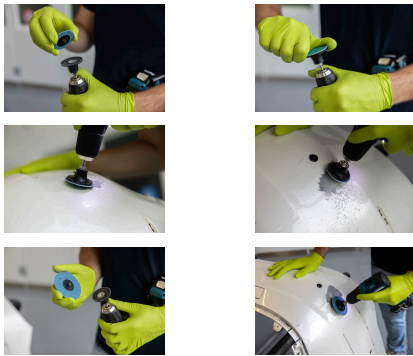

Quick change schuurschijven

QCD 5036 - 7580

- R-type schijf – Draai-bevestiging
- Snel slijpen, verf verwijderen.
- Ideaal voor gebruik in een beperkte ruimte
- QCD 50mm kan gebruikt worden met QCS 00 Quick change schuurschijven

Code	Omschrijving	Doos	Pal
QCD 5036	Quick change schuurschijven Ø50mm P36 25st.	8	42
QCD 5050	Quick change schuurschijven Ø50mm P50 25st.	8	42
QCD 5080	Quick change schuurschijven Ø50mm P80 25st.	8	42
QCD 7550	Quick change schuurschijven Ø75mm P50 25st.	X	X
QCD 7580	Quick change schuurschijven Ø75mm P80 25st.	X	X