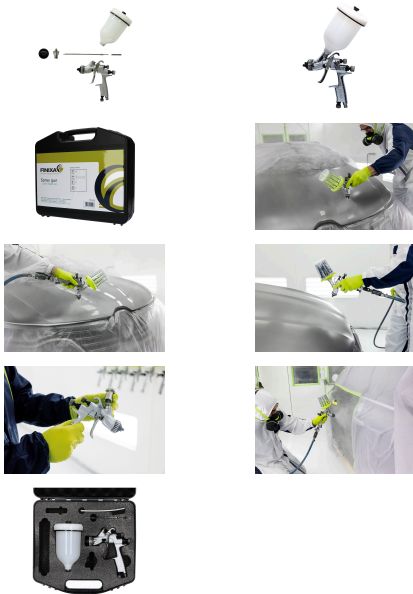

Spuitpistool - basislak/blanke lak

SPG 800-900

- Premium bovenbekerpistool, in-house ontwikkeld, voldoet aan alle VOC-voorschriften
- Het pistool is verkrijgbaar in 2 uitvoeringen, een matte versie (SPG 800 voor basislakken) en een glanzende uitvoering (SPG 900 voor blanke lakken)
- Standaard is het pistool voorzien van een 1.3 nozzle kit, als optie verkrijgbaar 1.2, 1.4, 1.5 en 1.8mm nozzle sets (SPG 900K)
- Deze spuitpistolen met LVLV technologie produceren de fijnste verneveling bij 1.1-1.4 bar uitgaande spuitdruk en geven een hoge verfoverdracht met zeer weinig overspray
- Deze spuitpistolen presteren niet alleen buitengewoon maar zijn ook gemaakt voor een lange levensduur
- Lichtgewicht aluminium behuizing
- 100% stalen vloeistofdoorgangen (roestvrij)
- Geen rubberen onderdelen
- Ergonomische grip
- Eenvoudig bij te stellen
- Snelle en soepele applicatie
- Geleverd in een harde koffer, inclusief bovenbeker (600ml) en een onderhoudstool
- Handige drukregelaar (SPG 920) en onderhoudskit (SPG 910) apart verkrijgbaar
- Inlaatdruk tussen 1.8 en 2.2 bar, uitlaatdruk tussen 1.1 en 1.4 bar
- Te combineren met Green Paint System (GPS) en adapter (GPS 01)

Code	Omschrijving	Doos	Pal
SPG 800	Spuitpistool mat (basislak) - 1.3 nozzle kit	5	X
SPG 900	Spuitpistool glanzend (blanke lak) - 1.3 nozzle kit	5	X