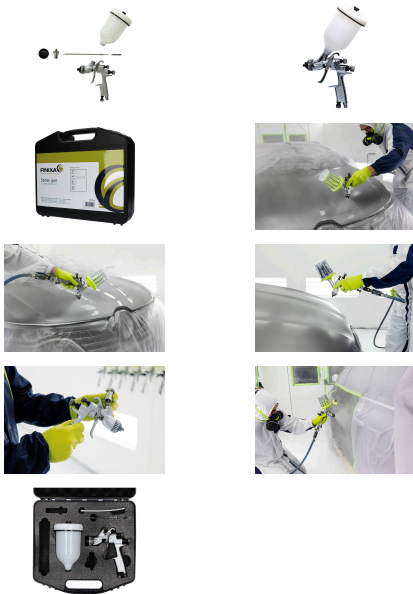

Spuitpistool - basislak/blanke lak

SPG 800-900

- Premium bovenbekerpistool, in-house ontwikkeld, voldoet aan alle VOC-voorschriften
- Het pistool is verkrijgbaar in 2 uitvoeringen, een matte versie (SPG 800 voor basislakken) en een glanzende uitvoering (SPG 900 voor blanke lakken)
- Standaard is het pistool voorzien van een 1.3 nozzle kit, als optie verkrijgbaar 1.2, 1.4, 1.5 en 1.8mm nozzle sets (SPG 900K)
- Deze spuitpistolen met LVLP technologie produceren de fijnste verneveling bij 1.1-1.4 bar uitgaande spuitdruk en geven een hoge verfoverdracht met zeer weinig overspray
- Deze spuitpistolen presteren niet alleen buitengewoon maar zijn ook gemaakt voor een lange levensduur
- Lichtgewicht aluminium behuizing
- 100% stalen vloeistofdoorgangen (roestvrij)
- Geen rubberen onderdelen
- Ergonomische grip
- Eenvoudig bij te stellen
- Snelle en soepele applicatie
- Geleverd in een harde koffer, inclusief bovenbeker (600ml) en een onderhoudstool
- Handige drukregelaar (SPG 920) en onderhoudskit (SPG 910) apart verkrijgbaar
- Inlaatdruk tussen 1.8 en 2.2 bar, uitlaatdruk tussen 1.1 en 1.4 bar
- Te combineren met Green Paint System (GPS) en adapter (GPS 01)

Code	Omschrijving	Doos	Pal
SPG 800	Spuitpistool mat (basislak) - 1.3 nozzle kit	5	X
SPG 900	Spuitpistool glanzend (blanke lak) - 1.3 nozzle kit	5	X