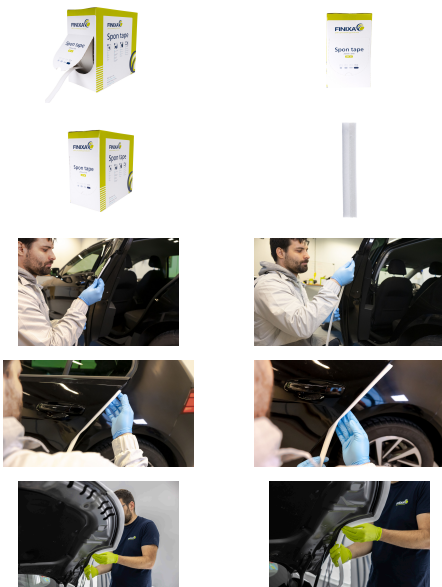

Schuimtape - ovaal

SPT 25

- Ovaalvormig schuimprofiel om naden tussen onderdelen te beschermen tijdens het spuiten
- In tegenstelling tot traditionele spon tapes, wordt de SPT 25 aan het beweegbare onderdeel gekleefd
- De lak komt niet in contact met de lijmlaag van de tape
- Is nog herpositioneerbaar na het sluiten van de deur voor een perfecte afwerking
- De schuimtape is excentrisch verlijmd op de rechterzijde waardoor deze schuimtape perfect te gebruiken is in uitspuitzones zonder randaftekening

Code	Omschrijving	Doos	Pal
SPT 20	Spon Tape - ovaal 20mm x 36m	1	119
SPT 25	Spon Tape - ovaal 25mm x 37m	1	119