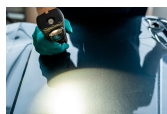

Kleurinspectielamp - 360°

CIL 01

- CIL 00 is vervangen door CIL 01
- Handbediende, oplaadbare inspectielamp voor nauwkeurige kleurcontrole en het opsporen van verfoneffenheden
- Beste kleurcontrole van alle LED-verlichting op de markt (CRI 97)
- Lichaam roteert 360°
- Inklapbare, 360° draaibare ophanghaak voor handenvrije bediening
- Extra 3W penlicht
- 180° inklapbare magnetische voet
- De lens kan gemakkelijk worden verwijderd en gereinigd.
- USB-C aansluiting om de lamp op te laden + LED-laadindicator
- Hoge slagvaste rubberen coating