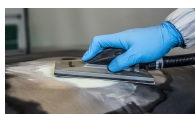

## Cale à poncer avec aspiration

**SAB 31**

- Poignée ergonomique.
- Répartition du poids équilibrée pour une pression égale.
- Pourvu d'un raccord pour le tuyau d'aspiration.
- Pourvu d'un coin arrondi pour enlever facilement l'abrasif utilisé.