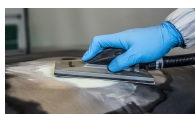

Cale à poncer avec aspiration

SAB 31

- Poignée ergonomique.
- Répartition du poids équilibrée pour une pression égale.
- Pourvu d'un raccord pour le tuyau d'aspiration.
- Pourvu d'un coin arrondi pour enlever facilement l'abrasif utilisé.