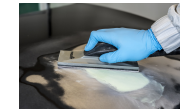

Cale à poncer avec aspiration

SAB 31

- Poignée ergonomique.
- Répartition du poids équilibrée pour une pression égale.
- Pourvu d'un raccord pour le tuyau d'aspiration.
- Pourvu d'un coin arrondi pour enlever facilement l'abrasif utilisé.

code	Description	Carton	Pal
SAB 31	Cale à poncer avec aspiration, 70 x 198mm, 8 trous	1	X