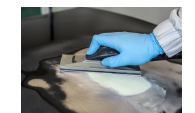

## Cale à poncer avec aspiration

**SAB 31**

- Poignée ergonomique.
- Répartition du poids équilibrée pour une pression égale.
- Pourvu d'un raccord pour le tuyau d'aspiration.
- Pourvu d'un coin arrondi pour enlever facilement l'abrasif utilisé.

code	Description	Carton	Pal
SAB 31	Cale à poncer avec aspiration, 70 x 198mm, 8 trous	1	X