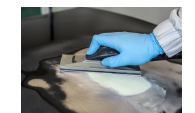

Cale à poncer avec aspiration

SAB 31

- Poignée ergonomique.
- Répartition du poids équilibrée pour une pression égale.
- Pourvu d'un raccord pour le tuyau d'aspiration.
- Pourvu d'un coin arrondi pour enlever facilement l'abrasif utilisé.

code	Description	Carton	Pal
SAB 31	Cale à poncer avec aspiration, 70 x 198mm, 8 trous	1	X