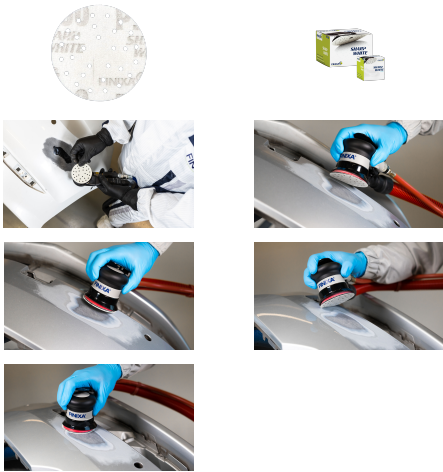

SharpWhite disques abrasifs Ø 75mm - Multitrous

SFDD

- Ponçage rapide, précis et sans poussière
- Développé pour la réparation précise et le spot repair
- Idéal pour le ponçage de zones difficiles d'accès
- Un incontournable pour la réparation des pare-chocs et roues
- Changement de disque rapide et facile
- Pour ponceuses double action 75 mm
- Durée de vie du disque plus longue; revêtement blanc anti-colmatage qui empêche le disque de se charger pendant le ponçage
- Excellente aspiration des poussières; 29 trous
- Adapté aux derniers systèmes de peinture; fonctionne parfaitement sur les apprêts à séchage à l'air, les vernis résistants aux rayures et les peintures durcies aux UV
- Le support de film ultra plat donne un motif de rayures cohérent

code	Description	Carton	Pal
SFDD 0080	SharpWhite disques abrasifs Ø75mm - Multihole P80 50p.	48	X
SFDD 0120	SharpWhite disques abrasifs Ø75mm - Multihole P120 50p.	48	X
SFDD 0150	SharpWhite disques abrasifs Ø75mm - Multihole P150 50p.	48	X
SFDD 0180	SharpWhite disques abrasifs Ø75mm - Multihole P180 50p.	48	X
SFDD 0220	SharpWhite disques abrasifs Ø75mm - Multihole P220 50p.	48	X
SFDD 0240	SharpWhite disques abrasifs Ø75mm - Multihole P240 50p.	48	X
SFDD 0320	SharpWhite disques abrasifs Ø75mm - Multihole P320 50p.	48	X
SFDD 0400	SharpWhite disques abrasifs Ø75mm - Multihole P400 50p.	48	X
SFDD 0500	SharpWhite disques abrasifs Ø75mm - Multihole P500 50p.	48	X
SFDD 0600	SharpWhite disques abrasifs Ø75mm - Multihole P600 50p.	48	X
SFDD 0800	SharpWhite disques abrasifs Ø75mm - Multihole P800 50p.	48	X