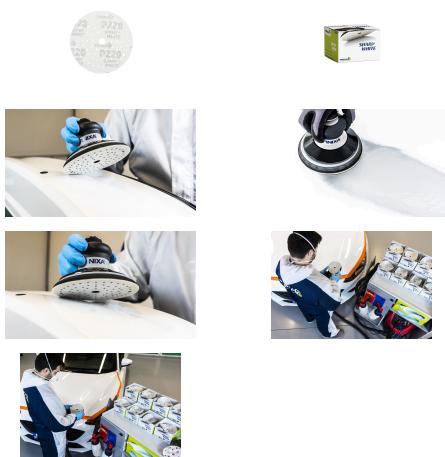

## SharpWhite disque abrasif - support film - Ø 150mm - Multi trous

### SFDC

SharpWhite est composé d'un nouveau type de céramique et d'oxyde d'aluminium avec une puissance de coupe initiale élevée pour un ponçage plus efficace. Grâce à sa vitesse de coupe élevée, cet abrasif de qualité réduit considérablement le travail. Le revêtement blanc anti-encrassement rend l'abrasif plus résistant tandis que la multiperforation garantit un environnement sans poussière.

SharpWhite ponce jusqu'à 20% plus vite qu'un disque de ponçage standard. L'utilisation de SharpWhite réduit considérablement les coûts de main-d'œuvre et permet aux techniciens d'effectuer davantage de réparations. Plus de réparations induisent plus de revenus et une utilisation accrue des équipements et de la cabine de peinture, permettant un retour sur investissement plus rapide.

- Disque à durée de vie prolongée; le disque est pourvu d'un revêtement blanc anti-encrassement qui l'empêche de s'encrasser lors du ponçage.
- Excellente extraction de la poussière grâce à la multiperforation
- Adapté aux derniers systèmes de peinture tels que les apprêts séchant à l'air, les vernis incolores résistant aux rayures et les peintures séchées aux UV.
- Support de film ultra plat; permet d'obtenir une uniformité de rayure.