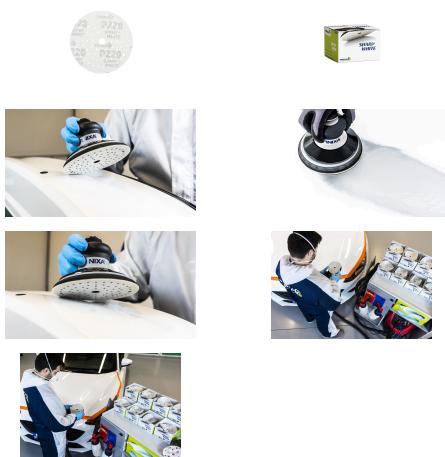

SharpWhite disque abrasif - support film - Ø 150mm - Multi trous

SFDC

SharpWhite est composé d'un nouveau type de céramique et d'oxyde d'aluminium avec une puissance de coupe initiale élevée pour un ponçage plus efficace. Grâce à sa vitesse de coupe élevée, cet abrasif de qualité réduit considérablement le travail. Le revêtement blanc anti-encrassement rend l'abrasif plus résistant tandis que la multiperforation garantit un environnement sans poussière.

SharpWhite ponce jusqu'à 20% plus vite qu'un disque de ponçage standard. L'utilisation de SharpWhite réduit considérablement les coûts de main-d'œuvre et permet aux techniciens d'effectuer davantage de réparations. Plus de réparations induisent plus de revenus et une utilisation accrue des équipements et de la cabine de peinture, permettant un retour sur investissement plus rapide.

- Disque à durée de vie prolongée; le disque est pourvu d'un revêtement blanc anti-encrassement qui l'empêche de s'encrasser lors du ponçage.
- Excellente extraction de la poussière grâce à la multiperforation
- Adapté aux derniers systèmes de peinture tels que les apprêts séchant à l'air, les vernis incolores résistant aux rayures et les peintures séchées aux UV.
- Support de film ultra plat; permet d'obtenir une uniformité de rayure.