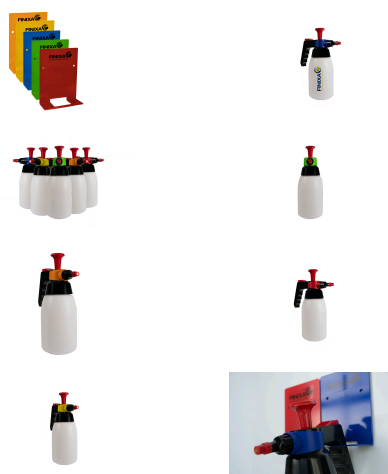

Capsules de codage couleur

LSP 50

Vous en avez assez de chercher l'aérosol mal remis à sa place? Utilisez le set Finixa de 5 couleurs supports magnétique et capsules couleurs pour organiser votre atelier! Les capsules sont placées sur le bec verseur afin d'éviter le risque de contamination lors du remplissage. Les supports peuvent être fixés sur le métal par des aimants ou 2 vis.

code	Description	Carton	Pal
LSP 50	Supports + capsules de codage couleur - 5p.	1	X