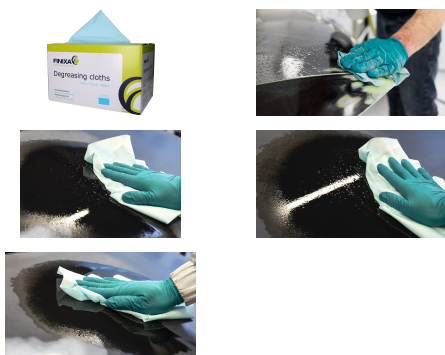

Chiffons de dégraissage - bleu

SOF 20

- Ces chiffons ont une grande capacité d'absorption
- A utiliser en combinaison avec des dégraissants conventionnels et à base d'eau.
- Sans peluches et sans silicones.
- Disponible dans une boîte distributrice de 200 pièces. (SOF 20)
- Disponible pré-découpé sur rouleau de 500 pièces. (SOF 21)

code	Description	Carton	Pal
SOF 20	Chiffons de dégraissage turquoise 42 x 30cm 200p.	1	90