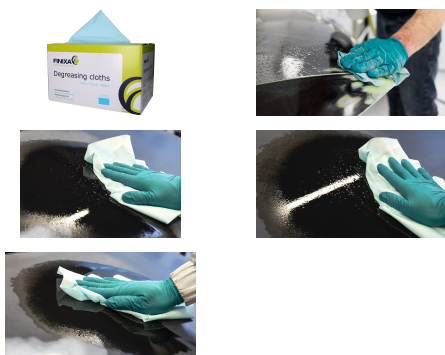

## Chiffons de dégraissage - bleu

### SOF 20

- Ces chiffons ont une grande capacité d'absorption
- A utiliser en combinaison avec des dégraissants conventionnels et à base d'eau.
- Sans peluches et sans silicones.
- Disponible dans une boîte distributrice de 200 pièces. (SOF 20)
- Disponible pré-découpé sur rouleau de 500 pièces. (SOF 21)