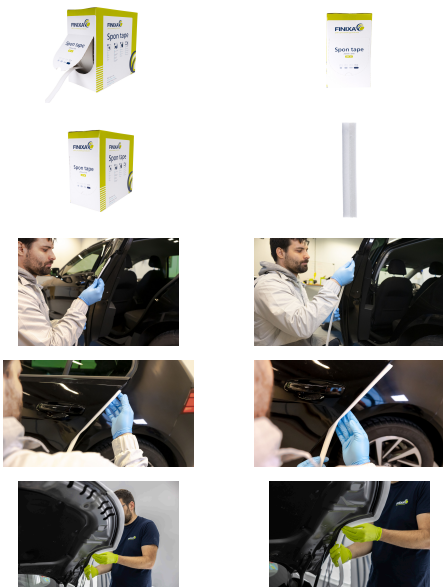

Ruban mousse - ovale

SPT 25

- Ruban mousse ovale protège les ouvertures pendant le pistolage
- Tout autre que les rubans mousse traditionaux, le SPT 25 est collé contre la partie mobile de l'ouverture
- La laque ne peut jamais entrer en contact avec la couche de colle
- Le ruban est repositionnable après avoir fermé la porte pour une finition parfaite
- Cette mousse se laisse parfaitement utiliser pour les zones difficiles sans formation des arrêtes