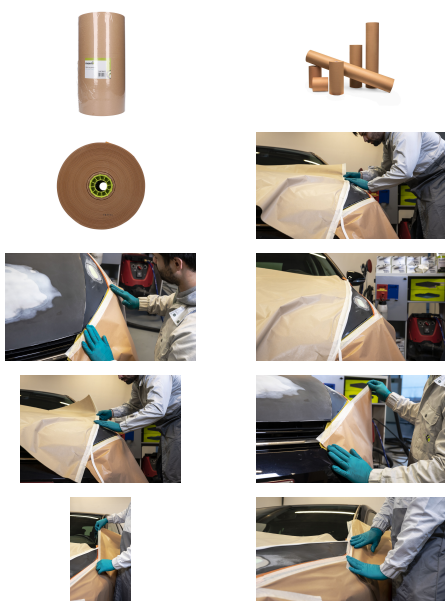

Papier de marouflage Kraft pure 40 g/m²

MAP B

- 40 gr/m² papier de marouflage Kraft
- Papier pure pat, non-recyclé
- Avec une face brillante traitée pour resister à la peinture
- Sans poussière
- Disponible en 8 dimensions
- 450 m par rouleau