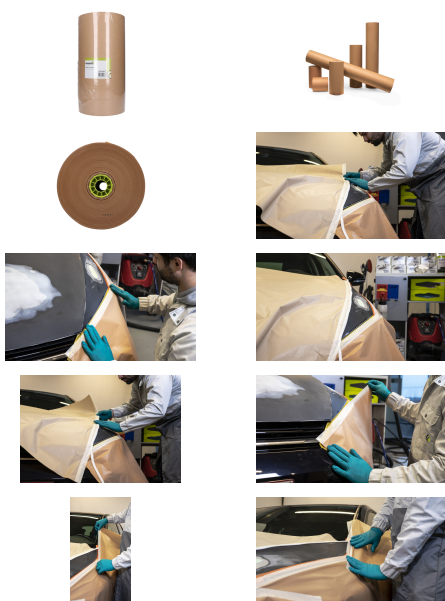

## Papier de marouflage Kraft pure 40 g/m<sup>2</sup>

### MAP B

- 40 gr/m<sup>2</sup> papier de marouflage Kraft
- Papier pure pat, non-recyclé
- Avec une face brillante traitée pour resister à la peinture
- Sans poussière
- Disponible en 8 dimensions
- 450 m par rouleau