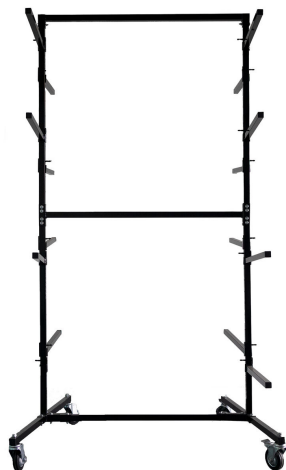

Support pour pare-chocs

EQU 50

- Support mobile pour ranger des pare-chocs.
- Pourvu de 8 supports réglables tous équipés de caoutchoucs pour la sécurité.
- Dimension (Lxlxh) emballé: 123cm x 31cm x 20cm.
- Poids: 23kg.

code	Description	Carton	Pal
EQU 50	Support pour pare-chocs	1	12