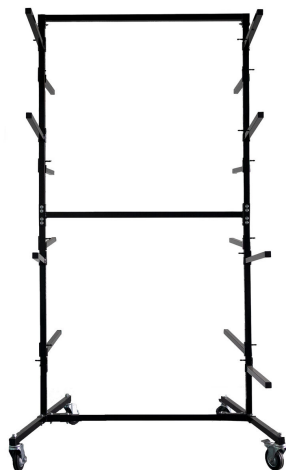

## Support pour pare-chocs

### *EQU 50*

- Support mobile pour ranger des pare-chocs.
- Pourvu de 8 supports réglables tous équipés de caoutchoucs pour la sécurité.
- Dimension (Lxlxh) emballé: 123cm x 31cm x 20cm.
- Poids: 23kg.