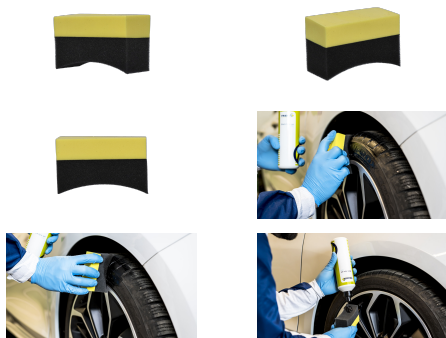

Eponges pour gel de rénovation noir

BTS 12

- Éponge d'application pour appliquer un gel de pneu noir ou un gel de renouvellement pour les plastiques
- Gain de temps et de produit
- En forme de croissant pour une application rapide et propre sur les pneus
- Mousse souple également adaptée aux applications intérieures
- Bonne adhérence grâce à la poignée en mousse dure
- 1 unité de vente contient 12 pièces