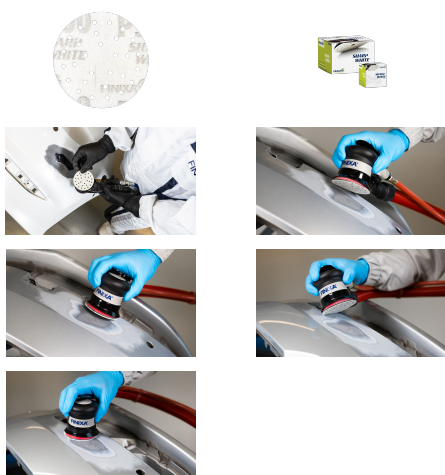

## Discos SharpWhite 75mm

### SFDD

- Rapido, eficaz, lijado libre de polvo
- Desarrollado para reparaciones pequeñas e inteligentes
- Perfecto para lijar sobre áreas de difícil acceso
- Algo que hay que usar en reparaciones de defensas ( bumpers) y aros
- Facil y rapido el cambio del disco
- Para roto lijadoras de 75mm
- Discos de larga duracion, blancos, revestimiento anti-saturacion para evitar la obstruccion de particulado durante el proceso de lijado..
- Excelente extraccion del polvo y particulado con 29 perforaciones
- Se adapta a los sistemas nuevos de pintura, trabaja perfectamente en primarios de secado al aire, transparentes anti-rayazos ( scratch-resistant clears) y pinturas UV curadas
- Con una placa de apoyo ultra lisa para asegurar un patron de lijado consistente

code	Descripción	Caja	Pal
SFDD 0080	SharpWhite disco de lija Ø75mm - Multihole P80 50p.	48	X
SFDD 0120	SharpWhite disco de lija Ø75mm - Multihole P120 50p.	48	X
SFDD 0150	SharpWhite disco de lija Ø75mm - Multihole P150 50p.	48	X
SFDD 0180	SharpWhite disco de lija Ø75mm - Multihole P180 50p.	48	X
SFDD 0220	SharpWhite disco de lija Ø75mm - Multihole P220 50p.	48	X
SFDD 0240	SharpWhite disco de lija Ø75mm - Multihole P240 50p.	48	X
SFDD 0320	SharpWhite disco de lija Ø75mm - Multihole P320 50p.	48	X
SFDD 0400	SharpWhite disco de lija Ø75mm - Multihole P400 50p.	48	X
SFDD 0500	SharpWhite disco de lija Ø75mm - Multihole P500 50p.	48	X
SFDD 0600	SharpWhite disco de lija Ø75mm - Multihole P600 50p.	48	X
SFDD 0800	SharpWhite disco de lija Ø75mm - Multihole P800 50p.	48	X