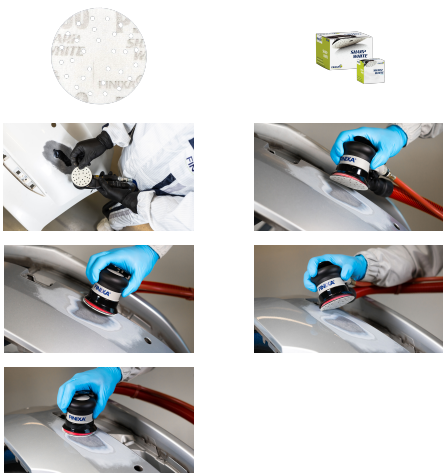

### SFDD

- Rapido, eficaz, lijado libre de polvo
- Desarrollado para reparaciones pequeñas e inteligentes
- Perfecto para lijar sobre áreas de difícil acceso
- Algo que hay que usar en reparaciones de defensas ( bumpers) y aros
- Facil y rapido el cambio del disco
- Para roto lijadoras de 75mm
- Discos de larga duracion, blancos, revestimiento anti-saturacion para evitar la obstruccion de particulado durante el proceso de lijado..
- Excelente extraccion del polvo y particulado con 29 perforaciones
- Se adapta a los sistemas nuevos de pintura, trabaja perfectamente en primarios de secado al aire, transparentes anti-rayazos ( scratch-resistant clears) y pinturas UV curadas
- Con una placa de apoyo ultra lisa para asegurar un patron de lijado consistente

code	Descripción	Caja	Pal
SFDD 0080	SharpWhite disco de lija Ø75mm - Multihole P80 50p.	48	X
SFDD 0120	SharpWhite disco de lija Ø75mm - Multihole P120 50p.	48	X
SFDD 0150	SharpWhite disco de lija Ø75mm - Multihole P150 50p.	48	X
SFDD 0180	SharpWhite disco de lija Ø75mm - Multihole P180 50p.	48	X
SFDD 0220	SharpWhite disco de lija Ø75mm - Multihole P220 50p.	48	X
SFDD 0240	SharpWhite disco de lija Ø75mm - Multihole P240 50p.	48	X
SFDD 0320	SharpWhite disco de lija Ø75mm - Multihole P320 50p.	48	X
SFDD 0400	SharpWhite disco de lija Ø75mm - Multihole P400 50p.	48	X
SFDD 0500	SharpWhite disco de lija Ø75mm - Multihole P500 50p.	48	X
SFDD 0600	SharpWhite disco de lija Ø75mm - Multihole P600 50p.	48	X
SFDD 0800	SharpWhite disco de lija Ø75mm - Multihole P800 50p.	48	X