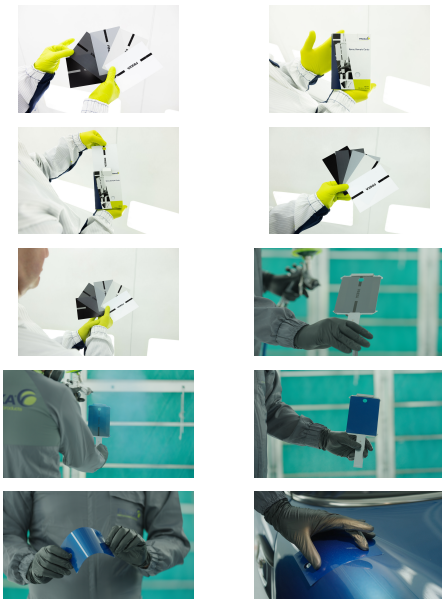

Tarjetas para muestras

SSC 01-02-03-04-05

¡Compruebe la precisión de sus pinturas con pistola de forma rápida y económica!

Nuestras tarjetas para muestras de pintura, flexibles y livianas, hacen que la combinación de colores sea más fácil y precisa y, al mismo tiempo, protegen su superficie contra rayones.

Tarjetas para muestras de pintura de papel plastificado. Disponibles en cinco versiones, con un agujero y una línea central de diferentes colores para evaluar la cubrición. Embalaje: Caja con 3 x 250 unidades.

- Adecuadas para recubrimientos al agua y con disolventes
- Tamaño manejable: 10,5 x 15 cm
- Hechas con un 15 % de material reciclado
- Con un agujero y guía de cubrición central
- Disponibles en cinco colores fundamentales
- Peso del embalaje exterior, tres cajas de 250 piezas : 2,92 kg
- Peso de una caja de 250 piezas : 952 g