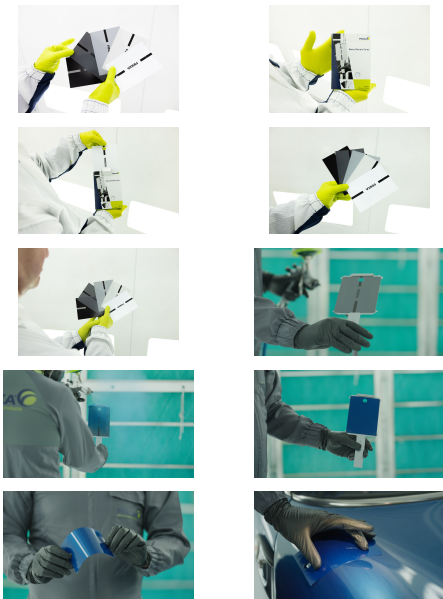

## Tarjetas para muestras

SSC 01-02-03-04-05

¡Compruebe la precisión de sus pinturas con pistola de forma rápida y económica!

Nuestras tarjetas para muestras de pintura, flexibles y livianas, hacen que la combinación de colores sea más fácil y precisa y, al mismo tiempo, protegen su superficie contra rayones.

Tarjetas para muestras de pintura de papel plastificado. Disponibles en cinco versiones, con un agujero y una línea central de diferentes colores para evaluar la cubrición. Embalaje: Caja con 3 x 250 unidades.

- Adecuadas para recubrimientos al agua y con disolventes
- Tamaño manejable: 10,5 x 15 cm
- Hechas con un 15 % de material reciclado
- Con un agujero y guía de cubrición central
- Disponibles en cinco colores fundamentales
- Aproximadamente un 75 % más ligero que la chapas para pruebas de color metálico
- Peso del embalaje exterior, tres cajas de 250 piezas : 2,92 kg
- Peso de una caja de 250 piezas : 952 g