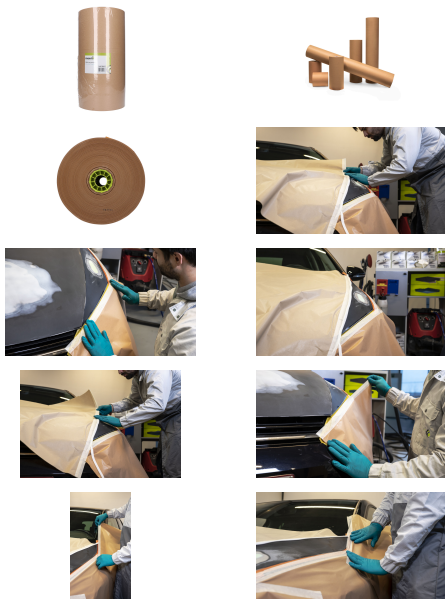

Papel de enmascarar

MAP B

- 40 gr/m² kraft papel.
- Puro, no reciclado.
- Un lado brillante y por lo tanto a prueba de pintura.
- No suelta pelusa.
- Disponible en 7 medidas.

code	Descripción	Caja	Pal
MAP B020	Papel adhesivo marrón 20 cm x 450 m - 40g/m ²	1	120
MAP B030	Papel adhesivo marrón 30 cm x 450 m - 40g/m ²	1	72
MAP B037	Papel adhesivo marrón 37 cm x 450 m - 40g/m ²	X	72
MAP B040	Papel adhesivo marrón 40 cm x 450 m - 40g/m ²	1	72
MAP B060	Papel adhesivo marrón 60 cm x 450 m - 40g/m ²	1	48
MAP B090	Papel adhesivo marrón 90 cm x 450 m - 40g/m ²	1	24
MAP B120	Papel adhesivo marrón 120 cm x 450 m - 40g/m ²	1	24