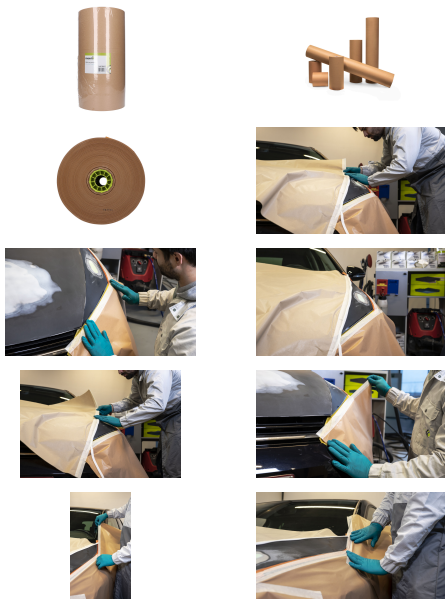

## Papel de enmascarar

### MAP B

- 40 gr/m<sup>2</sup> kraft papel.
- Puro, no reciclado.
- Un lado brillante y por lo tanto a prueba de pintura.
- No suelta pelusa.
- Disponible en 7 medidas.

code	Descripción	Caja	Pal
MAP B020	Papel adhesivo marrón 20 cm x 450 m - 40g/m <sup>2</sup>	1	120
MAP B030	Papel adhesivo marrón 30 cm x 450 m - 40g/m <sup>2</sup>	1	72
MAP B037	Papel adhesivo marrón 37 cm x 450 m - 40g/m <sup>2</sup>	X	72
MAP B040	Papel adhesivo marrón 40 cm x 450 m - 40g/m <sup>2</sup>	1	72
MAP B060	Papel adhesivo marrón 60 cm x 450 m - 40g/m <sup>2</sup>	1	48
MAP B090	Papel adhesivo marrón 90 cm x 450 m - 40g/m <sup>2</sup>	1	24
MAP B120	Papel adhesivo marrón 120 cm x 450 m - 40g/m <sup>2</sup>	1	24