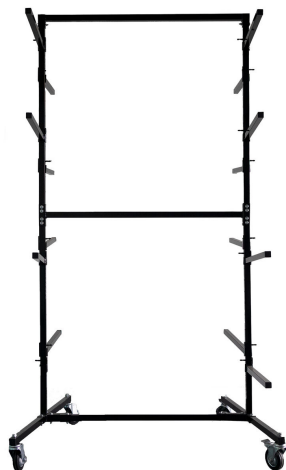

## Soporte para parachoques

### *EQU 50*

- Soporte móvil para acomodar parachoques.
- Equipado con 8 bases ajustables con equipado con gomas para mayor seguridad.
- Dimensiones (largo x ancho x altura) del soporte embalado: 123 cm x 31 cm x 20 cm.
- Peso: 25 kg.

code	Descripción	Caja	Pal
EQU 50	Soporte para parachoques	1	12