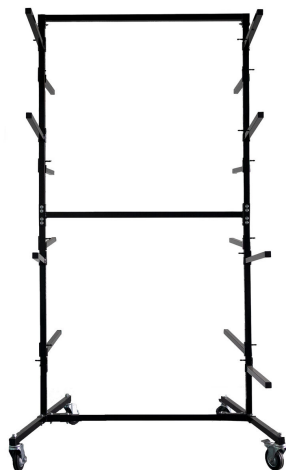

Soporte para parachoques

EQU 50

- Soporte móvil para acomodar parachoques.
- Equipado con 8 bases ajustables con equipado con gomas para mayor seguridad.
- Dimensiones (largo x ancho x altura) del soporte embalado: 123 cm x 31 cm x 20 cm.
- Peso: 25 kg.

code	Descripción	Caja	Pal
EQU 50	Soporte para parachoques	1	12