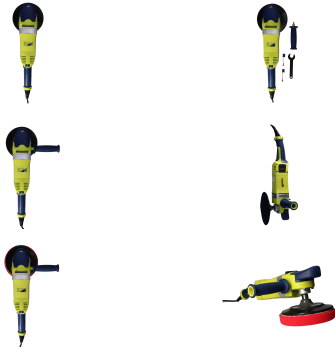

## Pulidora eléctrica 1500W

### POL 80

- 1500W
- Transmisión alta par 2:1 a bajas revoluciones 2:1 a baja revoluciones
- Ajuste de velocidad de 700 hasta 2500 RPM
- Sistema de enfriamiento y ventilación
- Peso : 3.7 Kg
- De fácil manejo
- 5m de cable
- Incluye plato para la esponja de pulido, asa lateral set de escobillas de carbón