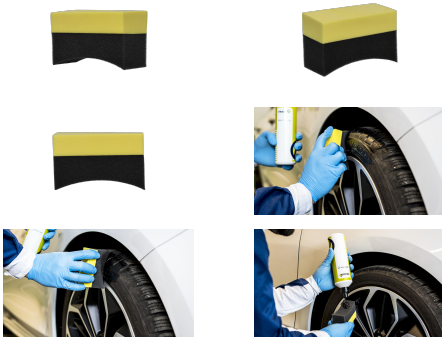

Esponjas para aplicar el "Black Tyre Gel"

BTS 12

- Esponjas para aplicar el Gel Renovador de Neumáticos y el Gel Renovador de Plásticos.
- Economiza tiempo y producto
- Forma creciente para mejor aplicación en las llantas
- Esponja suave conveniente para aplicar en los interiores
- Agarre firme de espuma
- Una unidad contiene 12 pcs

code	Descripción	Caja	Pal
BTS 12	Esponjas para aplicar el negro del gel del neumático - 12p.	44	384