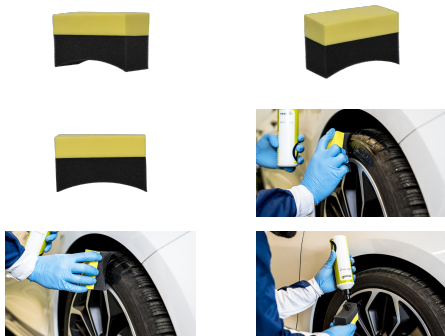

Esponjas para aplicar el "Black Tyre Gel"

BTS 12

- Esponjas para aplicar el Gel Renovador de Neumáticos y el Gel Renovador de Plásticos.
- Economiza tiempo y producto
- Forma creciente para mejor aplicación en las llantas
- Esponja suave conveniente para aplicar en los interiores
- Agarre firme de espuma
- Una unidad contiene 12 pcs

code	Descripción	Caja	Pal
BTS 12	Esponjas para aplicar el negro del gel del neumático - 12p.	44	384