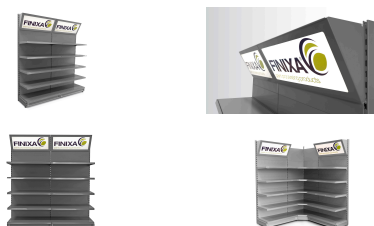

Finixa Regal - Startermodul

PRO 57

Code	Beschreibung	Umkarton	Palette
PRO 57	Finixa Regal - Basismodul 220cm x 103cm x 55cm	1	X