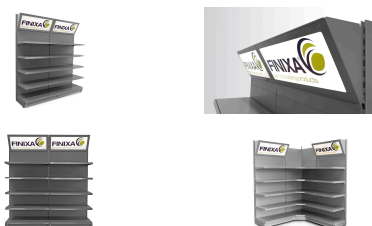

## Finixa Regal - Startermodul

PRO 57

Code	Beschreibung	Umkarton	Palette
PRO 57	Finixa Regal - Basismodul 220cm x 103cm x 55cm	1	X