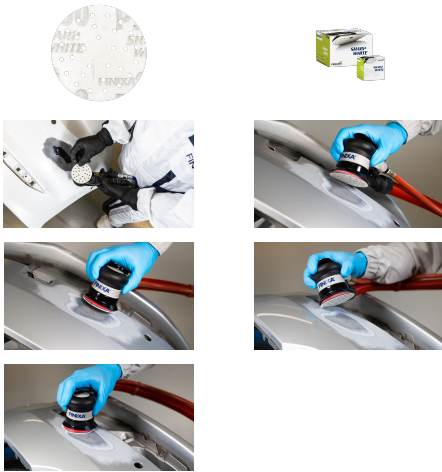

SharpWhite Klett- Schleifscheiben Ø 75mm - Multiloch

SFDD

- Schnelles, genaues und staubfreies Schleifen
- Entwickelt für Spot- und Smart Repair
- Perfekt zum Schleifen schwer zugänglicher Oberflächen
- Ein Must-Have für Stoßfänger- und Felgenreparatur
- Schneller und einfacher Schleifscheibenwechsel
- Für 75mm 'dual action' Schleifmaschinen
- Längere Lebensdauer der Schleifscheibe; die weiße, verstopfungsfreie Beschichtung verhindert, dass die Scheibe sich beim Schleifen auflädt
- Hervorragende Staubabsaugung; 29 Löcher
- Geeignet für die neuesten Lacksysteme wie lufttrocknende Grundierungen, kratzfeste Klarlacke und UV-härtende Lacke
- Ultraflache Folienrückseite; sorgt für ein gleichmäßiges Schleifbild

Code	Beschreibung	Umkarton	Palette
SFDD 0080	SharpWhite Klett-Schleifscheiben Ø75mm - Multiloch P80 50st.	48	X
SFDD 0120	SharpWhite Klett-Schleifscheiben Ø75mm - Multiloch P120 50st.	48	X
SFDD 0150	SharpWhite Klett-Schleifscheiben Ø75mm - Multiloch P150 50st.	48	X
SFDD 0180	SharpWhite Klett-Schleifscheiben Ø75mm - Multiloch P180 50st.	48	X
SFDD 0220	SharpWhite Klett-Schleifscheiben Ø75mm - Multiloch P220 50st.	48	X
SFDD 0240	SharpWhite Klett-Schleifscheiben Ø75mm - Multiloch P240 50st.	48	X
SFDD 0320	SharpWhite Klett-Schleifscheiben Ø75mm - Multiloch P320 50st.	48	X
SFDD 0400	SharpWhite Klett-Schleifscheiben Ø75mm - Multiloch P400 50st.	48	X
SFDD 0500	SharpWhite Klett-Schleifscheiben Ø75mm - Multiloch P500 50st.	48	X
SFDD 0600	SharpWhite Klett-Schleifscheiben Ø75mm - Multiloch P600 50st.	48	X
SFDD 0800	SharpWhite Klett-Schleifscheiben Ø75mm - Multiloch P800 50st.	48	X