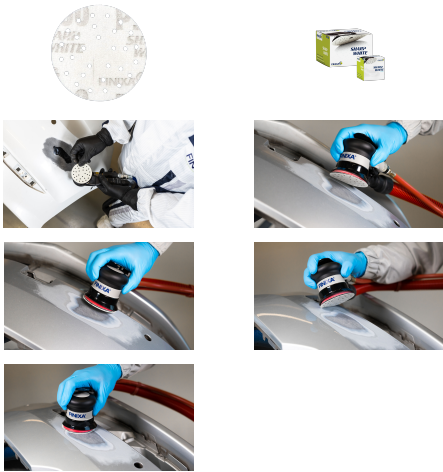

SharpWhite Klett- Schleifscheiben Ø 75mm - Multiloch

SFDD

- Schnelles, genaues und staubfreies Schleifen
- Entwickelt für Spot- und Smart Repair
- Perfekt zum Schleifen schwer zugänglicher Oberflächen
- Ein Must-Have für Stoßfänger- und Felgenreparatur
- Schneller und einfacher Schleifscheibenwechsel
- Für 75mm 'dual action' Schleifmaschinen
- Längere Lebensdauer der Schleifscheibe; die weiße, verstopfungsfreie Beschichtung verhindert, dass die Scheibe sich beim Schleifen auflädt
- Hervorragende Staubabsaugung; 29 Löcher
- Geeignet für die neuesten Lacksysteme wie lufttrocknende Grundierungen, kratzfeste Klarlacke und UV-härtende Lacke
- Ultraflache Folienrückseite; sorgt für ein gleichmäßiges Schleifbild

Code	Beschreibung	Umkarton	Palette
SFDD 0080	SharpWhite Klett-Schleifscheiben Ø75mm - Multiloch P80 50st.	48	X
SFDD 0120	SharpWhite Klett-Schleifscheiben Ø75mm - Multiloch P120 50st.	48	X
SFDD 0150	SharpWhite Klett-Schleifscheiben Ø75mm - Multiloch P150 50st.	48	X
SFDD 0180	SharpWhite Klett-Schleifscheiben Ø75mm - Multiloch P180 50st.	48	X
SFDD 0220	SharpWhite Klett-Schleifscheiben Ø75mm - Multiloch P220 50st.	48	X
SFDD 0240	SharpWhite Klett-Schleifscheiben Ø75mm - Multiloch P240 50st.	48	X
SFDD 0320	SharpWhite Klett-Schleifscheiben Ø75mm - Multiloch P320 50st.	48	X
SFDD 0400	SharpWhite Klett-Schleifscheiben Ø75mm - Multiloch P400 50st.	48	X
SFDD 0500	SharpWhite Klett-Schleifscheiben Ø75mm - Multiloch P500 50st.	48	X
SFDD 0600	SharpWhite Klett-Schleifscheiben Ø75mm - Multiloch P600 50st.	48	X
SFDD 0800	SharpWhite Klett-Schleifscheiben Ø75mm - Multiloch P800 50st.	48	X