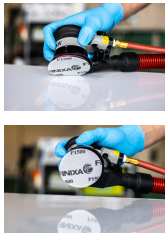

Finishing Film Schleifscheibe Ø75mm - ohne Löcher

SFDF

- Premium-Schleifscheiben für Mattierung und Lackkorrektur
- Sehr feines Schleifbild für schnelles und einfaches Polieren
- Ultraflacher und glatter Filmträger
- Speziell entwickelte Stearatschicht für geringere Knotenbildung und eine längere Lebensdauer
- Zum Trockenschliff
- Aluminiumoxidkörnung, Polyesterfilmträger
- Die besten Ergebnisse erzielen Sie mit einer Schleifmaschine DA mit einem Hub von 2,5 mm und einem 5 mm Interface Pad

Code	Beschreibung	Umkarton	Palette
SFDF 0800	Finishing Film Schleifscheiben Ø75mm-ohne Löcher P800 50st.	X	X
SFDF 1000	Finishing Film Schleifscheiben Ø75mm-ohne Löcher P1000 50st.	X	X
SFDF 1500	Finishing Film Schleifscheiben Ø75mm-ohne Löcher P1500 50st.	X	X
SFDF 2000	Finishing Film Schleifscheiben Ø75mm-ohne Löcher P2000 50st.	X	X
SFDF 2500	Finishing Film Schleifscheiben Ø75mm-ohne Löcher P2500 50st.	X	X