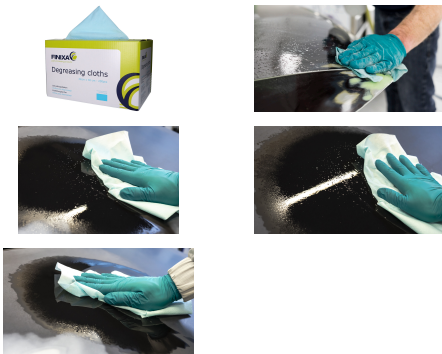

Entfettungstücher BLAU

SOF 20

- Die Finixa-Entfettungstücher BLAU haben eine hohe Saugfähigkeit um eine maximale Entfettung zu gewährleisten.
- Sie sind verwendbar für den Gebrauch mit Entfettern auf Wasser- (z.B. DGR) & Lösemittelbasis.
- Fussel- und silikonfrei.
- Lieferbar im Dispenserkarton zu 200 Stück gefaltet (SOF 20) oder perforiert auf Rolle zu 500 Stück (SOF 21).

Code	Beschreibung	Umkarton	Palette
SOF 20	Entfettungstücher türkise 42 x 30cm 200st.	1	90