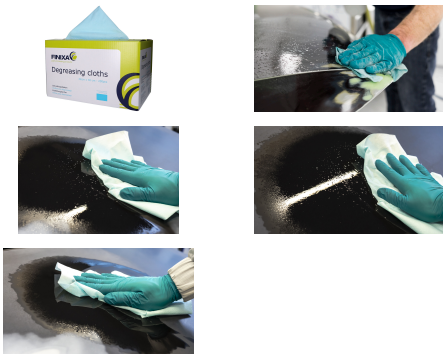

Entfettungstücher BLAU

SOF 20

- Die Finixa-Entfettungstücher BLAU haben eine hohe Saugfähigkeit um eine maximale Entfettung zu gewährleisten.
- Sie sind verwendbar für den Gebrauch mit Entfettern auf Wasser- (z.B. DGR) & Lösemittelbasis.
- Fussel- und silikonfrei.
- Lieferbar im Dispenserkarton zu 200 Stück gefaltet (SOF 20) oder perforiert auf Rolle zu 500 Stück (SOF 21).