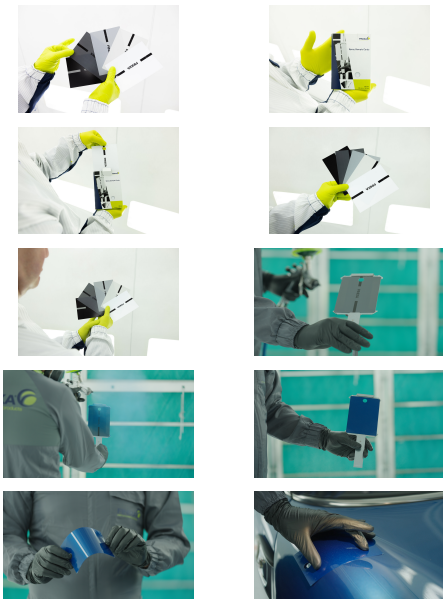

Farbmusterkarten

SSC 01-02-03-04-05

Testen Sie schnell und kostengünstig die Genauigkeit Ihrer Lackierung!

Unsere flexiblen und leichten Farbmusterkarten machen die Farbabstimmung einfacher und präziser und schützen gleichzeitig Ihre Oberfläche vor Kratzern.

Farbmusterkarten aus kunststoffüberzogenem Papier. Erhältlich in fünf Ausführungen, mit Loch und Mittellinie in verschiedenen Farben zur Bestimmung der Deckkraft. Verpackung: Schachtel mit 3 x 250 Stück.

- Für wasser- und lösemittelbasierte Lacke
- Handliche Größe: 15,5 x 10 cm
- Hergestellt aus 15 % Recyclingmaterial
- Mit Loch und mittigem Deckkraftleitfaden
- In fünf wesentlichen Farben erhältlich
- Etwa 75 % leichter als die durchschnittliche metall-farbmusterbleche
- Gewicht omverpakking, drei Kartons à 250 Stück: 2,92 kg
- Gewicht einer Schachtel mit 250 Stück: 952 g