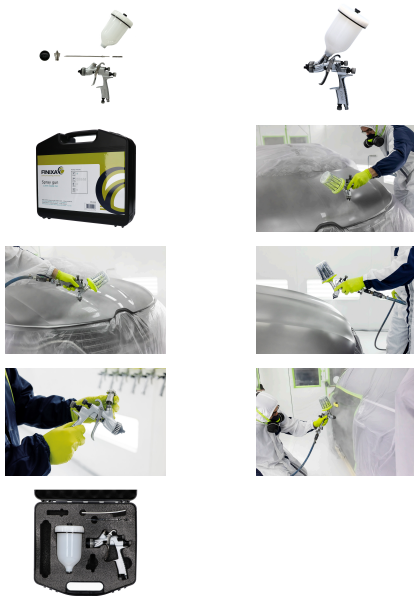

Lackierpistole mit hoher Übertragungsrate - Basislack / Klarlack

SPG 800-900

- selbst entwickelte Premium-Top-Cup-Pistole, die alle VOC-Vorschriften erfüllt
- die Pistole ist in 2 Versionen erhältlich, eine matte Version (SPG 800 für Basislacke) und eine glänzende Version (SPG 900 für Klarlacke)
- standardmäßig ist die Pistole mit einem 1,3er Düsensatz ausgestattet, optional sind 1,2, 1,4, 1,5 und 1,8mm Düsensätze erhältlich (SPG 900K)
- diese Spritzpistolen mit LVLP-Technologie erzeugen feinste Zerstäubung bei 1,1-1,4 bar Ausgangsspritzdruck und bieten eine hohe Farbübertragung mit sehr wenig Overspray
- diese Spritzpistolen sind nicht nur außergewöhnlich leistungsfähig, sondern auch sehr langlebig
- leichtes Aluminiumgehäuse
- Flüssigkeitskanäle aus 100% Stahl (rostfrei)
- keine Gummitteile
- ergonomischer Griff
- leicht zu justieren
- schnelle und reibungslose Anwendung
- wird in einem Hartschalenkoffer geliefert, einschließlich Becher (600 ml) und Wartungswerkzeug
- handlicher Druckregler (SPG 920) und Wartungssatz (SPG 910) separat erhältlich
- Eingangsdruck zwischen 1,8 und 2,2 bar, Ausgangsdruck zwischen 1,1 und 1,4 bar
- kann mit dem Green Paint System (GPS) und dem Adapter (GPS 01) kombiniert werden

Code	Beschreibung	Umkarton	Palette
SPG 800	Lackierpistole mit hoher Übertragungsrate (Basislack) - 1.3	5	X
SPG 900	Lackierpistole mit hoher Übertragungsrate (Klar) - 1.3 mm Düsensatz	5	X