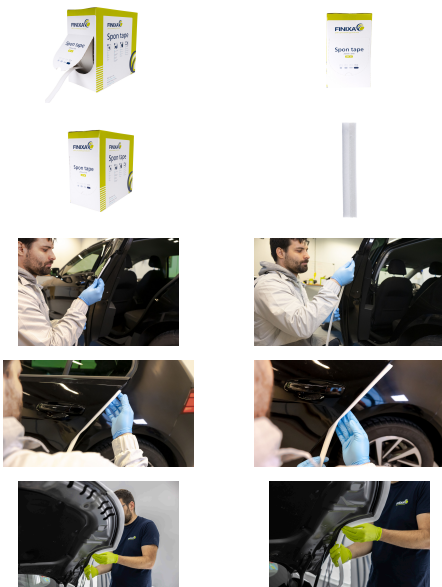

Spontape - oval

SPT 25

- Ovales Schaumband zum Schutz der Fugen bei der Lackierung
- Im Gegensatz zu traditionellen Spon-Tapes wird SPT 25 auf den beweglichen Teil der z.B. Karosserie gesetzt. Die Farbe kommt niemals mit der Klebeschicht in Berührung
- Das Band kann nach dem Schließen der Tür noch für eine perfekte Verarbeitung neu positioniert werden
- Spon tape ist ideal für das Ausbleichen ohne Kantenbildung

Code	Beschreibung	Umkarton	Palette
SPT 20	Schaumband - oval 20mm x 36m	1	119
SPT 25	Schaumband - oval 25mm x 37m	1	119