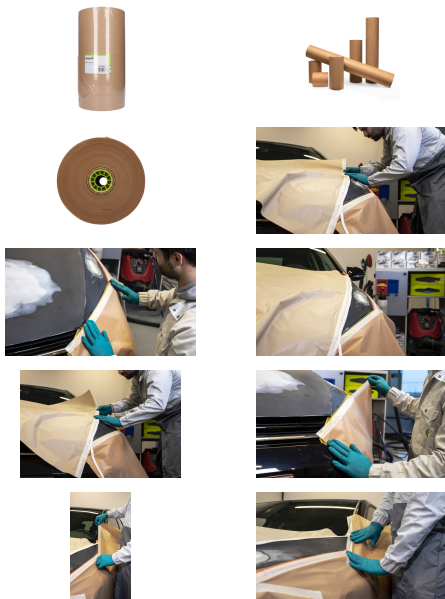

Abdeckpapier 40g/m²

MAP B

- 40 gr/m²
- Staubfrei
- Kein Recyclingmaterial
- Eine Seite glänzend und durchdringsicher
- Lieferbar in 8 Abmessungen
- 450m pro Rolle
- Pro Rolle verpackt

Code	Beschreibung	Umkarton	Palette
MAP B020	Abdeckpapier Kraft puur 20cm x 450m 40g/m ²	1	120
MAP B030	Abdeckpapier Kraft puur 30cm x 450m 40 g/m ²	1	72
MAP B037	Abdeckpapier Kraft puur 37,5cm x 450m 40g/m ²	X	72
MAP B040	Abdeckpapier Kraft puur 40cm x 450m 40g/m ²	1	72
MAP B060	Abdeckpapier Kraft puur 60cm x 450m 40g/m ²	1	48
MAP B090	Abdeckpapier Kraft puur 90cm x 450m 40g/m ²	1	24
MAP B120	Abdeckpapier Kraft pure 120cm x 450m 40g/m ²	1	24