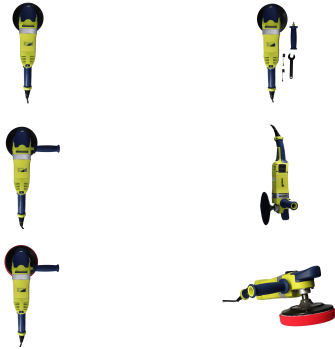

## Elektrische Poliermaschine

### POL 80

- 1500W
- 2: 1-Getriebe: hohes Drehmoment bei niedriger Drehzahl
- Einstellbar von 700 bis 2500 U / min
- Kühl-Lüftungssystem
- Gewicht: 3,7 kg
- Einfache und bequeme Handhabung
- 5m Kabel
- Inklusive Stützteller, Seitengriff und Kohlebürsten

Code	Beschreibung	Umkarton	Palette
POL 80	Elektrische Poliermaschine HD - 1500W 700-2500RPM	3	120