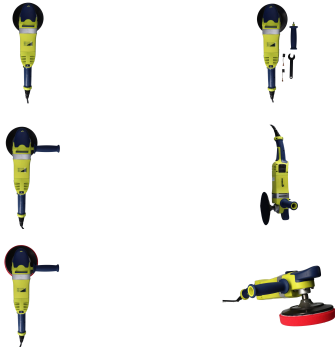

Elektrische Poliermaschine

POL 80

- 1500W
- 2: 1-Getriebe: hohes Drehmoment bei niedriger Drehzahl
- Einstellbar von 700 bis 2500 U / min
- Kühl-Lüftungssystem
- Gewicht: 3,7 kg
- Einfache und bequeme Handhabung
- 5m Kabel
- Inklusive Stützteller, Seitengriff und Kohlebürsten

Code	Beschreibung	Umkarton	Palette
POL 80	Elektrische Poliermaschine HD - 1500W 700-2500RPM	3	120